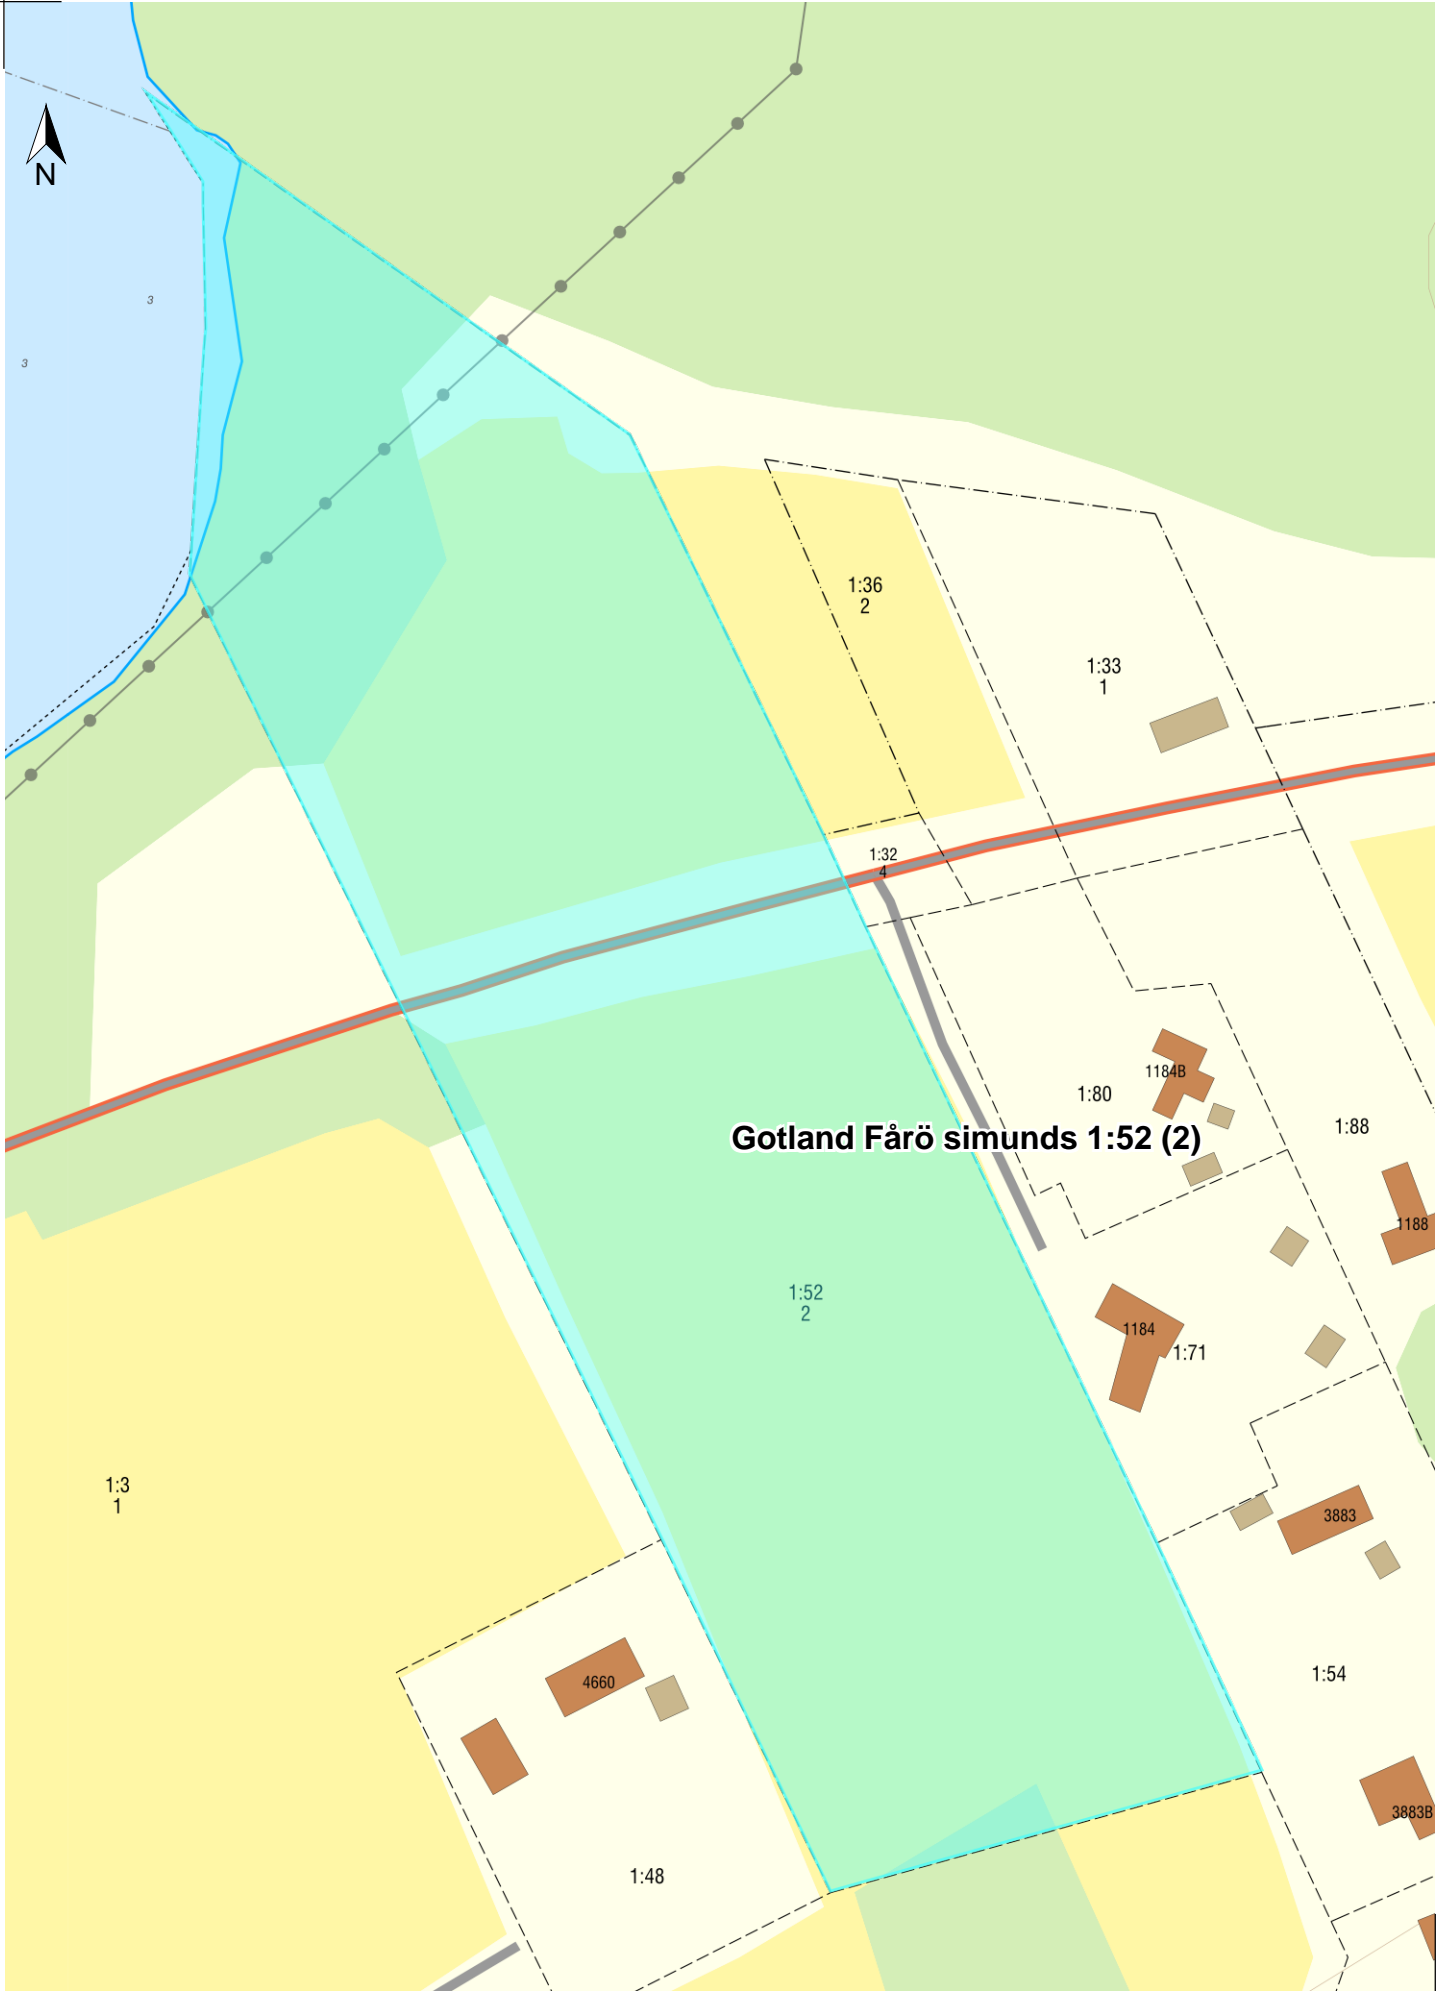

E 746980

Gotland Fårö simunds 1:52 (2)

N 6431667

E 750217