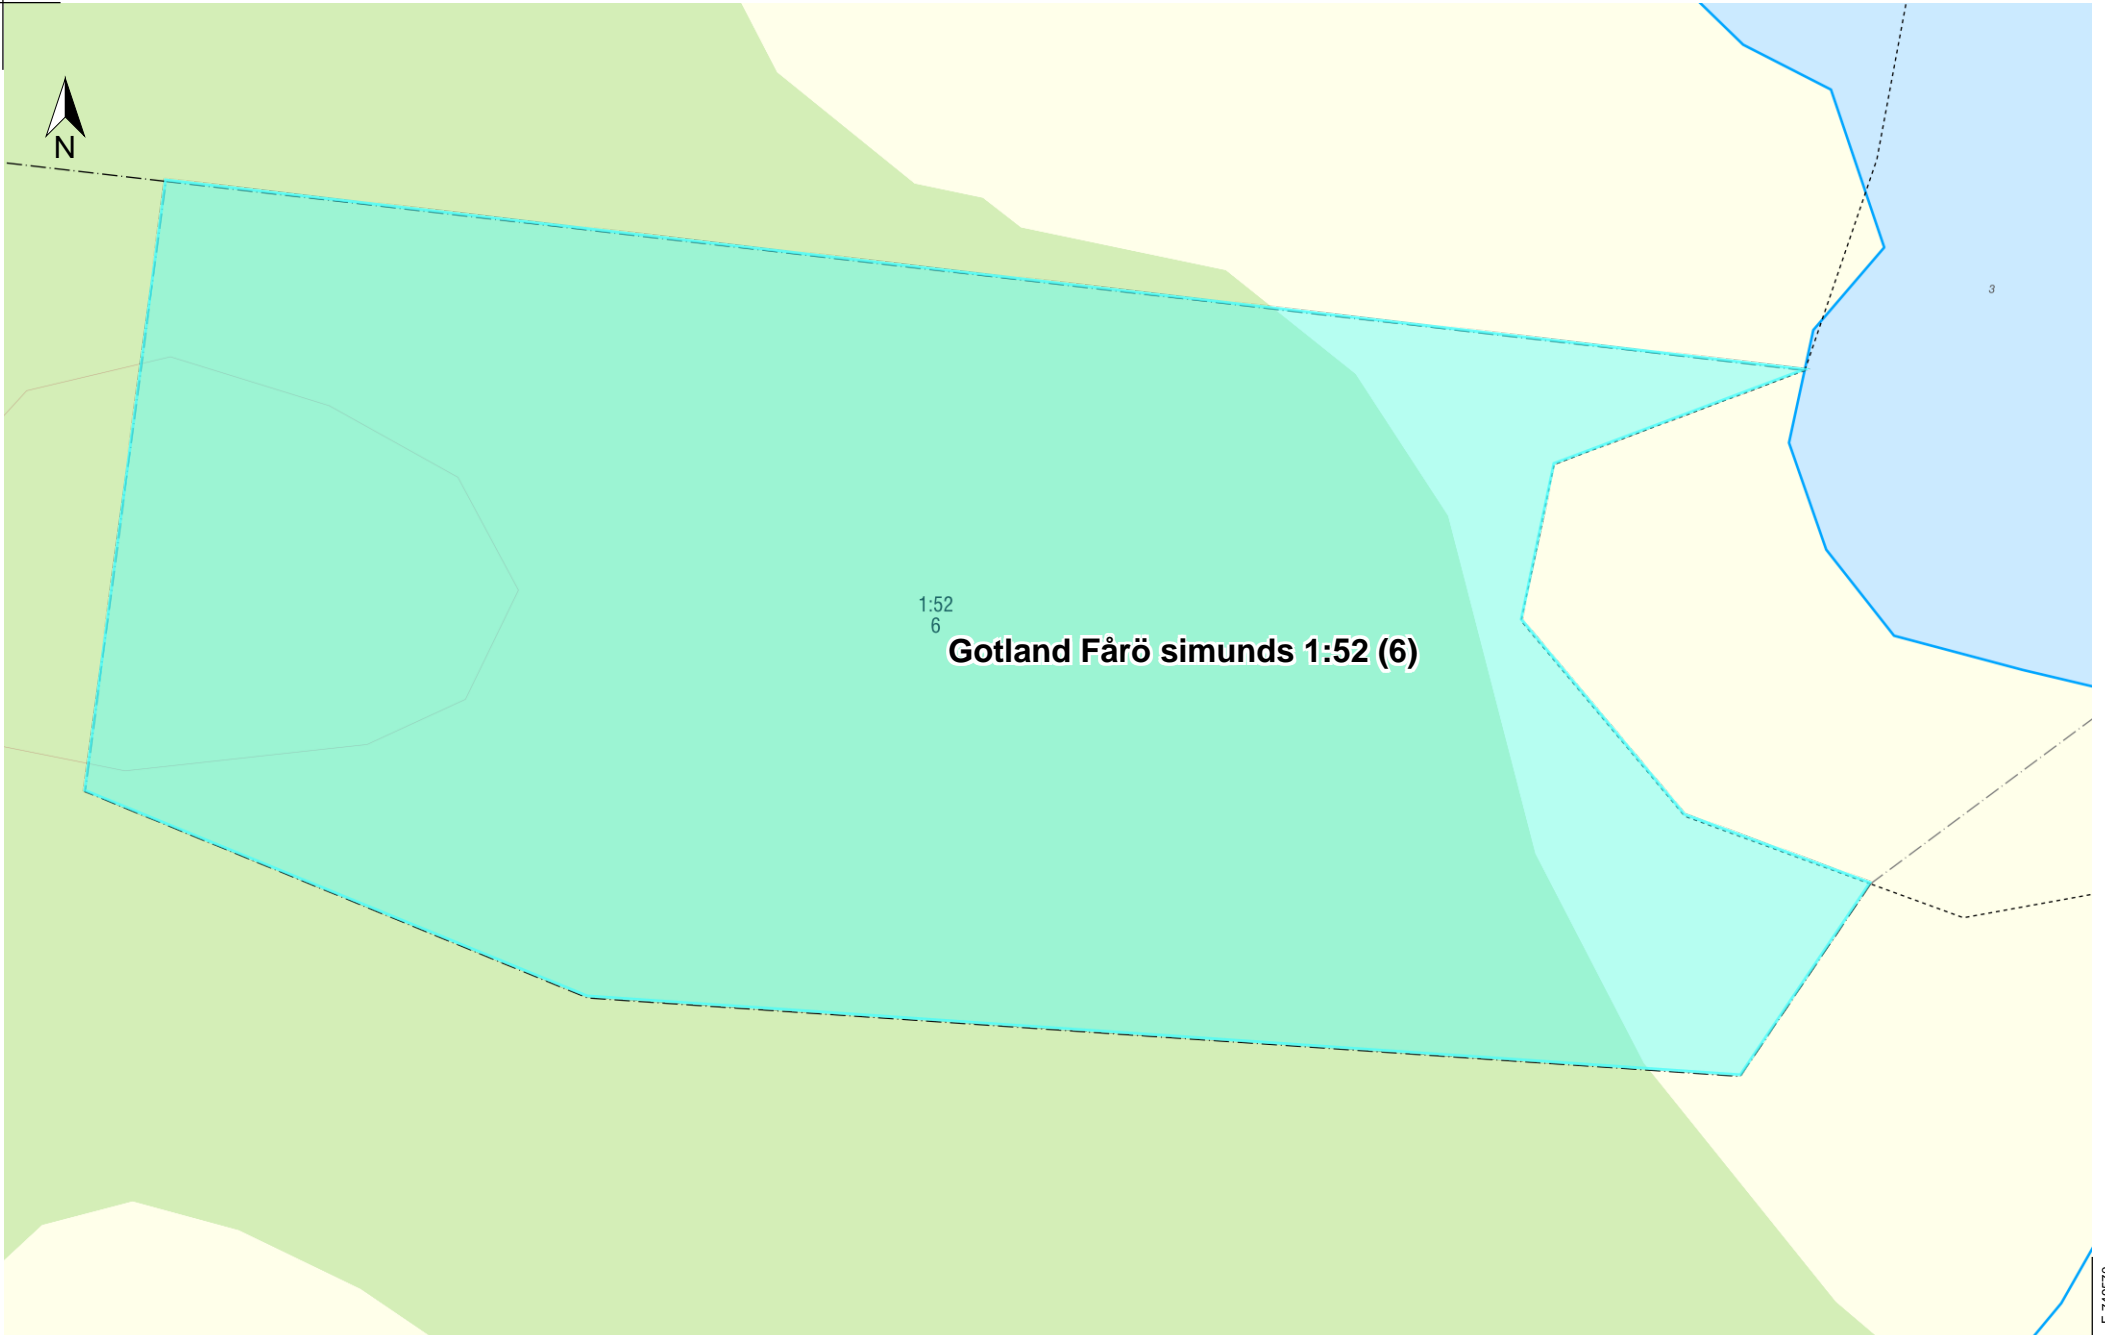

N 6431780

Tänk på att gränserna i kartan inte alltid stämmer överens med verkligheten och de är inte juridiskt gällande. © Lantmäteriet

E 748432

1:52  
6

### Gotland Fårö simunds 1:52 (6)

0 10 20 30 m

Skala 1:500, SWEREF 99 TM, RH 2000.

N 6431691

E 748570

LANTMÄTERIET